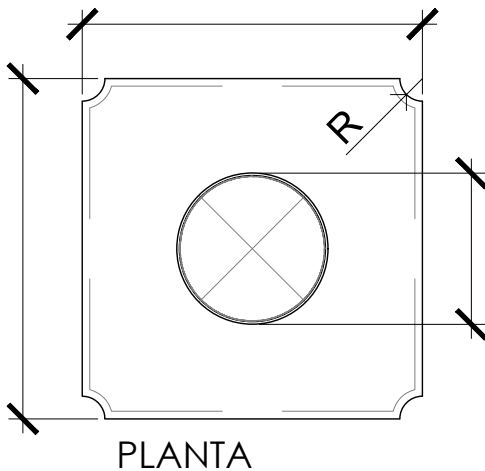

# FICHA TÉCNICA

Nuestras pantallas de tela están hechas con la mejor calidad de materiales. Personalizadas al tamaño, forma y color del cliente o proyecto. Fabricadas artesanalmente con personal altamente calificado y con experiencia en fabricación de luminarias. Por lo que la seguridad y estética se fusionan a la perfección entregando al cliente no solo una simple pantalla si no una pieza artística artesanal.

## PANTALLA CUADRADA SIN ESQUINAS

## MEDIDA PERSONALIZADA