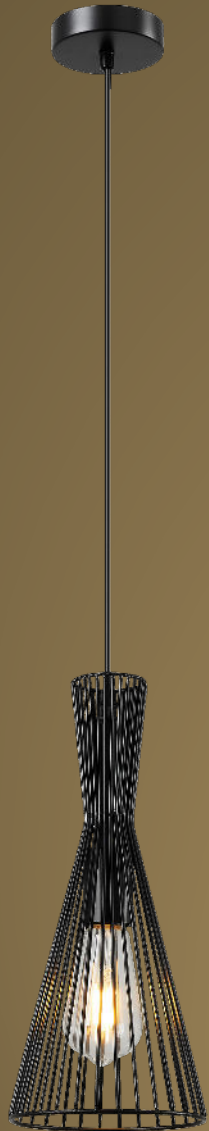

# VINTAGE 2024

*SKU: MY031603-1W*

*Precio: Q 1,040.00*

*Dimensiones: L:18cm W:20cm H:30cm*

*SKU: 109200EX-05*

*Precio: Q 413.00*

*Dimensiones: D:19cm H:19.5cm*

*SKU: VB60061-1 BR*

*Precio: Q 666.00*

*Dimensiones: W:13cm H:24cm*

*SKU: VB60061-3 BR*

*Precio: Q 1,760.00*

*Dimensiones: W:62cm H:25cm*

*SKU: VB60061-1 CH*

*Precio: Q 662.00*

*Dimensiones: W:13cm H:24cm*

*SKU: VB60061-3 CH*

*Precio: Q 1,786.00*

*Dimensiones: W:62cm H:25cm*

*SKU: VB60062-2 CH*

*Precio: Q 1,221.00*

*Dimensiones: W:42cm H:30cm*

*SKU: VB60062-2 BK*

*Precio: Q 1,200.00*

*Dimensiones: D19cm H:140cm*

*SKU: TK230623P-3*

*Precio: Q 1,058.00*

*Dimensiones: L:75cm H:140cm*

*SKU: TP-W7586-B*  
*Precio: Q 423.00*  
*Dimensiones: D15cm H:20cm*

*SKU: TK21307W-2*

*Precio: Q 715.00*  
*Dimensiones: L:35cm W:17.5cm H:19*