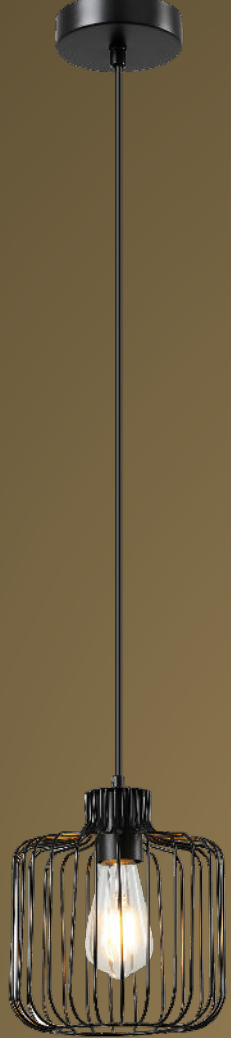

SKU: TK230823P-1

*Precio: Q 487.00
Dimensiones: D25cm
H:140cm*