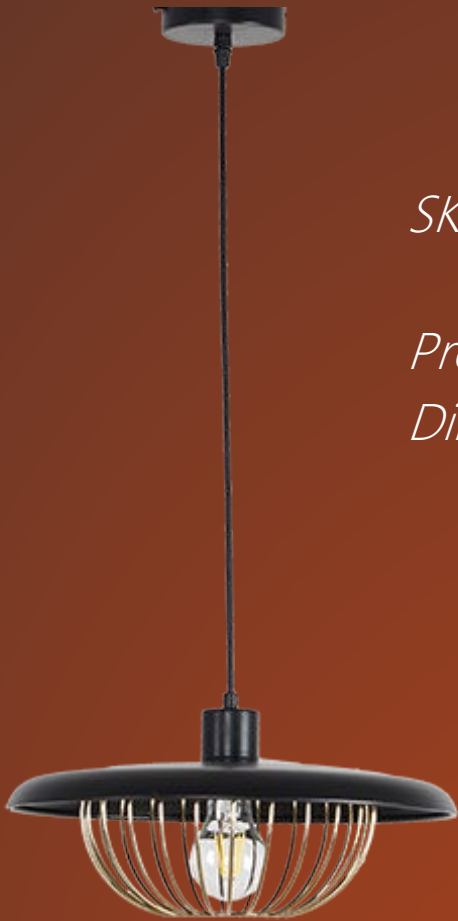

MINIMALISTA
2024

SKU: SK-4231-BK

Precio: Q 1,284.00

Dimensiones: D:35cm H:150cm

SKU: SK-4231-WG

Precio: Q 1,284.00

Dimensiones: D:35cm H:150cm

SKU: 875900EX-71