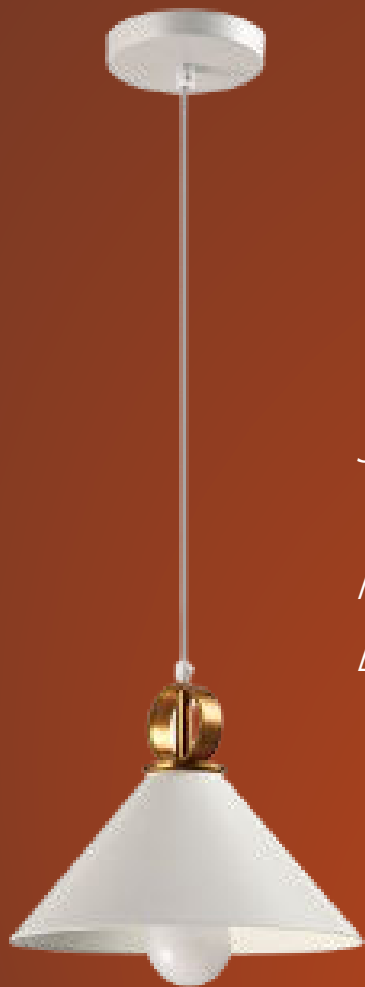

MINIMALISTA
2024

SKU: SK-4231-BK

Precio: Q 1,284.00

Dimensiones: D:35cm H:150cm

SKU: SK-4231-WG

Precio: Q 1,284.00

Dimensiones: D:35cm H:150cm

SKU: 875900EX-71

Precio: Q 3,862.00

Dimensiones: D:53cm H:120cm

SKU: 875910EX-71

Precio: Q 3,862.00

Dimensiones: D:53cm H:120cm

SKU: VP40546-1 BK+WD

Precio: Q 640.00

Dimensiones: D:26cm H:120cm

SKU: VP40470-1S GWH

Precio: Q 801.00

Dimensiones: D:23cm H:217cm

SKU: TK2106028P-1A

Precio: Q 537.00

Dimensiones: D:12cm H:41cm

SKU: GD-C008-B

Precio: Q 655.00

Precio: Q 709.00

Dimensiones: D:30cm H:150cm

SKU: TP-C2216-WH

Precio: Q 610.00

Dimensiones: D:25cm H:100cm

SKU: D2025-6

Precio: Q 2,795.00

Dimensiones: L:100cm H:140cm