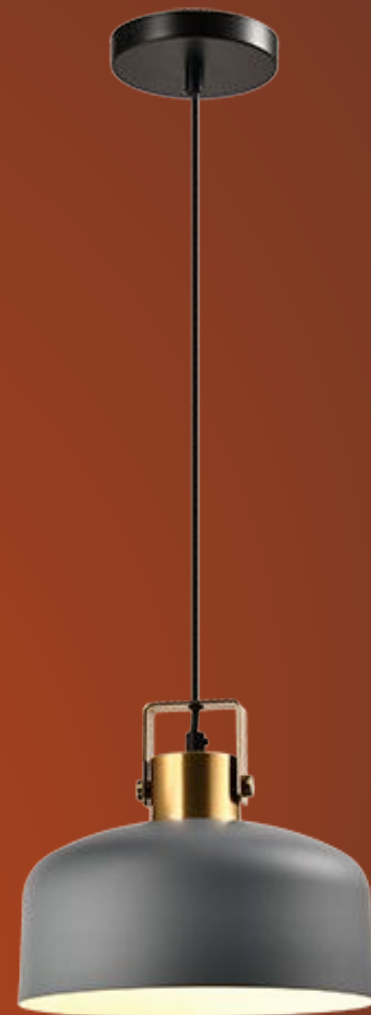

MINIMALISTA
2024

SKU: SK-4231-BK

Precio: Q 1,284.00

Dimensiones: D:35cm H:150cm

SKU: SK-4231-WG

Precio: Q 1,284.00

Dimensiones: D:35cm H:150cm

SKU: 875900EX-71

Dimensiones: D:24cm H:140cm

SKU: VP40469-1S CH

Precio: Q 1,399.00

*Dimensiones: - D:30cm
H:22cm*

SKU: GD-C048-400-BK

Precio: Q 1,080.00

*Dimensiones:
D: 40cm H:120cm*

SKU:GD-C049-400-W

*Dimensiones: D:50cm
H:280cm*

SKU: TK-230812

Precio: Q 1,708.00

*Dimensiones: D:60cm
H:120cm*

SKU: TP-C2217-BK

Precio: Q 741.00.00

Dimensiones: D:22cm H:100cm

SKU: TP-C2217-GR

Precio: Q 741.00

Dimensiones: D:22cm H:100cm

SKU: GD-C190-B-BK

Dimensiones:

D:15cm H:112cm

Precio: Q 768.00

SKU: GD-C190-B-BB

Dimensiones: