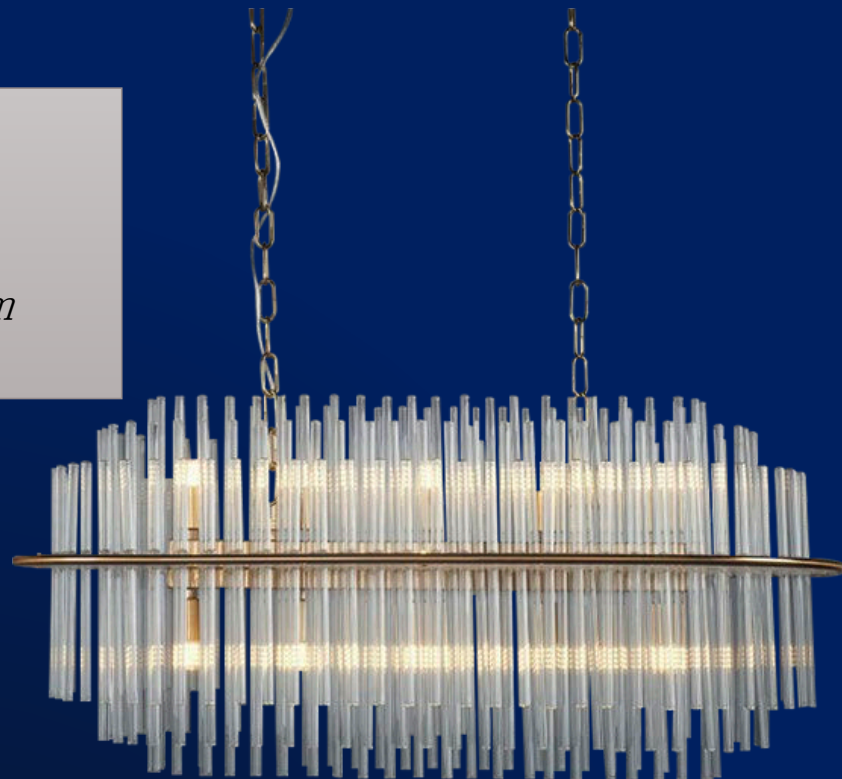

Precio: Q 6,764.00

Dimensiones: L:80cm W:35cm

H:186cm

SKU: SK-2842-600

Precio: Q 8,258.00

Dimensiones: D:60cm H:195cm

SKU: SK-4205-P400

Precio: Q 8,760.00