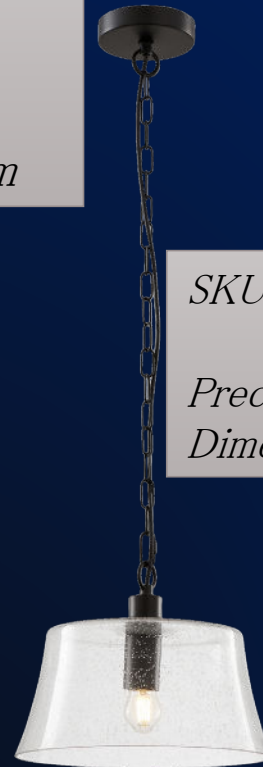

SKU: TK230818P-1S BK

Precio: Q 330.00

Dimensiones: D:12cm H:110cm

SKU: TK230818P-3 BK

Precio: Q 1,089.00

Dimensiones: D:45cm H:150cm

SKU: TK230819P-1L BK

Precio: Q 672.00